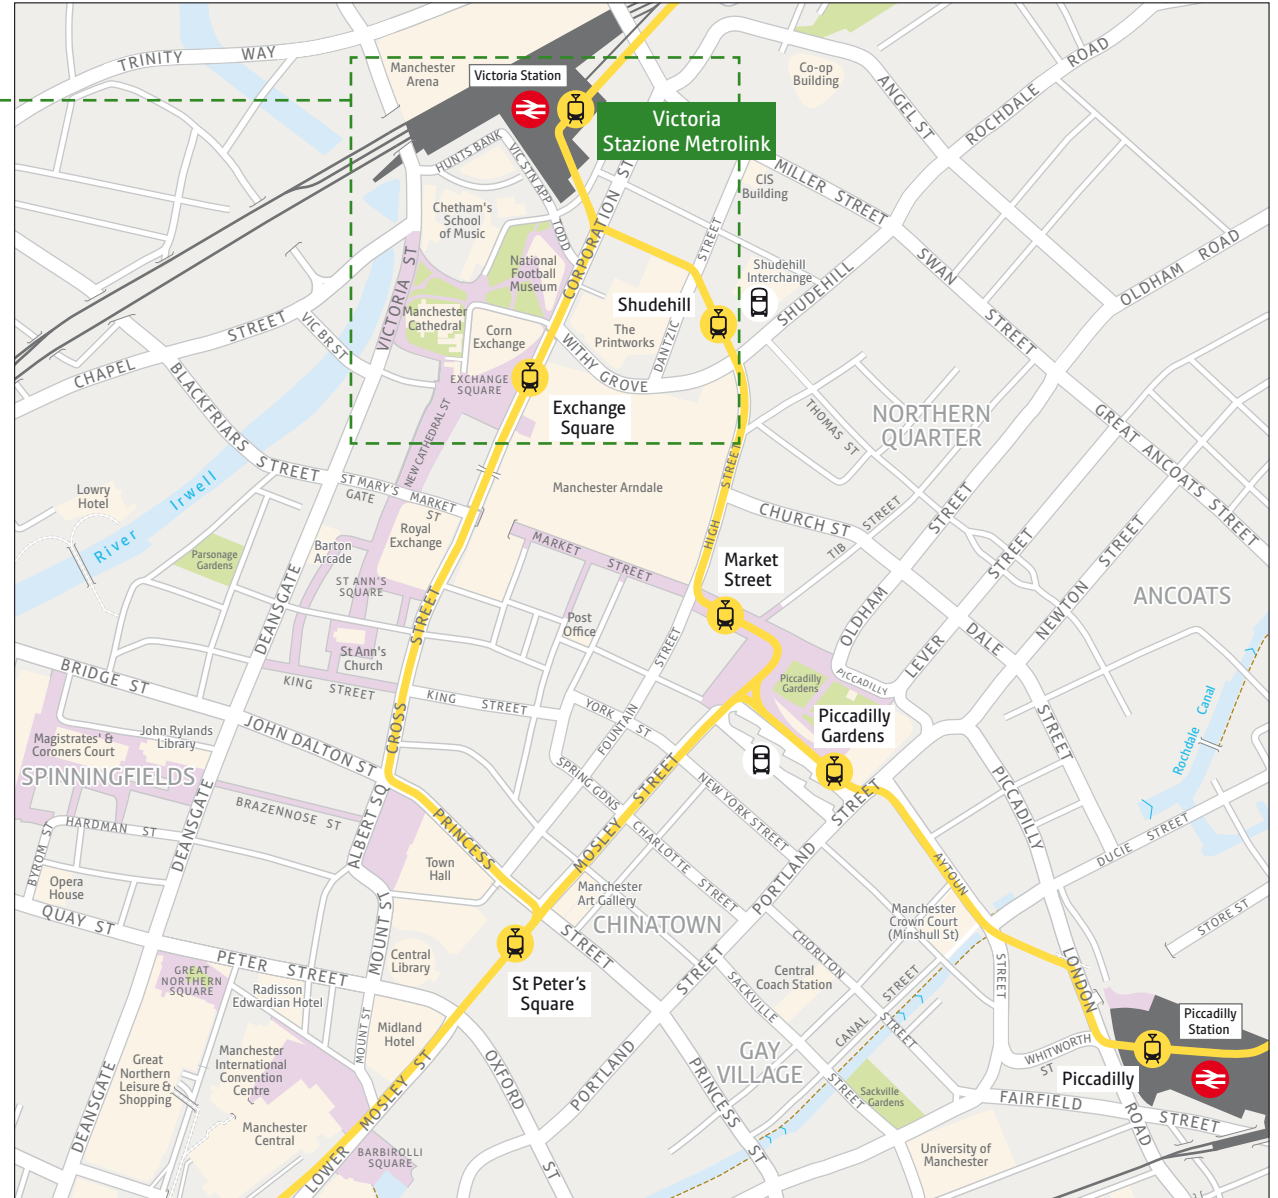

Shambles Square/Victoria

Centro città

Old Trafford

-  Stazione Metrolink
-  Stazione ferroviaria
-  Stazione autobus
-  Direzione a piedi

Tram diretti da Victoria a Old Trafford (dir. Altrincham)